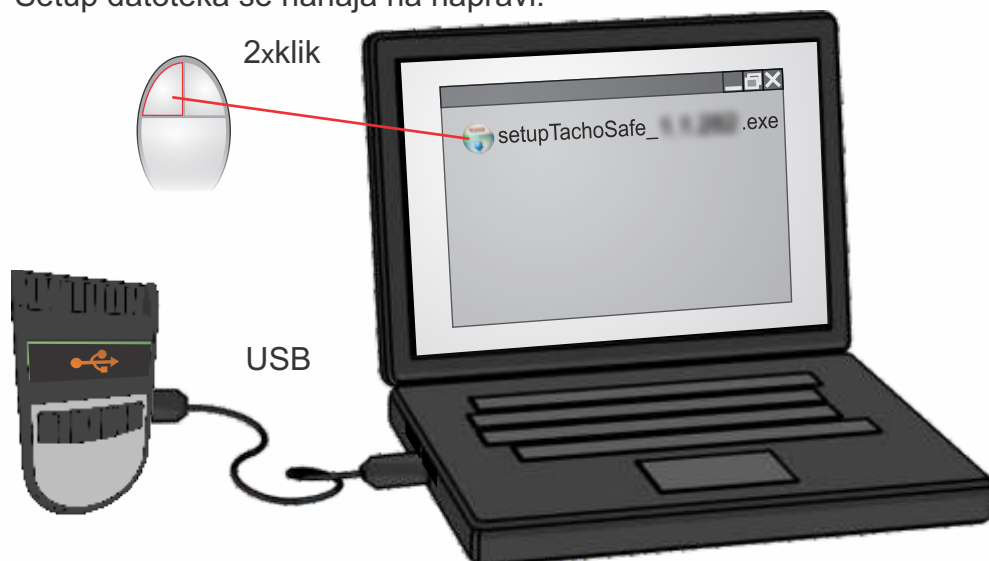

Prenos iz tahografa

Prenos iz kartice voznika

Komponente

Hitra pomoč

Pritisnite in držite
ustrezno tipko za
pomoč.

Namestitev programa

Napravo priključite preko USB vmesnika na računalnik.
Setup datoteka se nahaja na napravi.