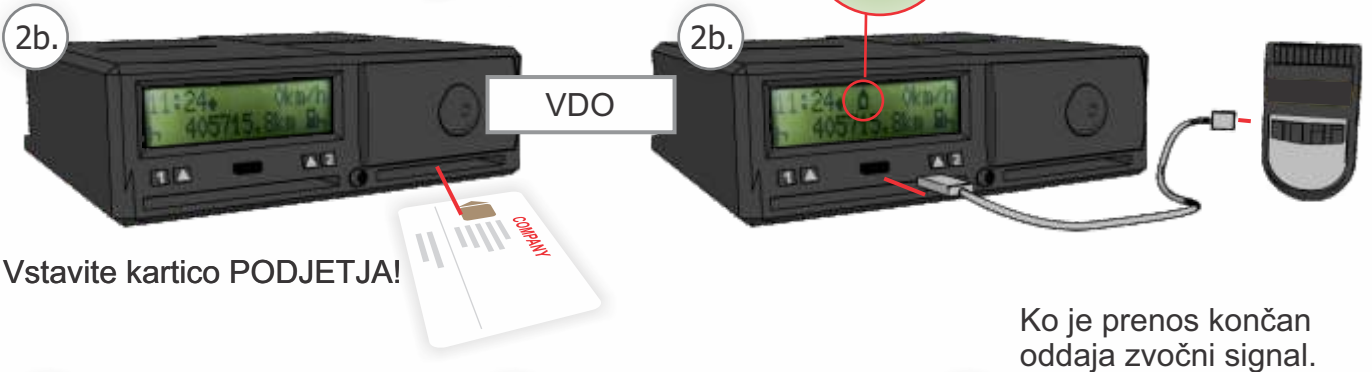

Prenos iz tahografa

Prenos iz kartice voznika

Komponente

Hitra pomoč

Pritisnite in držite
ustrezno tipko za
pomoč.

Namestitev programa

Napravo priključite preko USB vmesnika na računalnik.
Setup datoteka se nahaja na napravi.