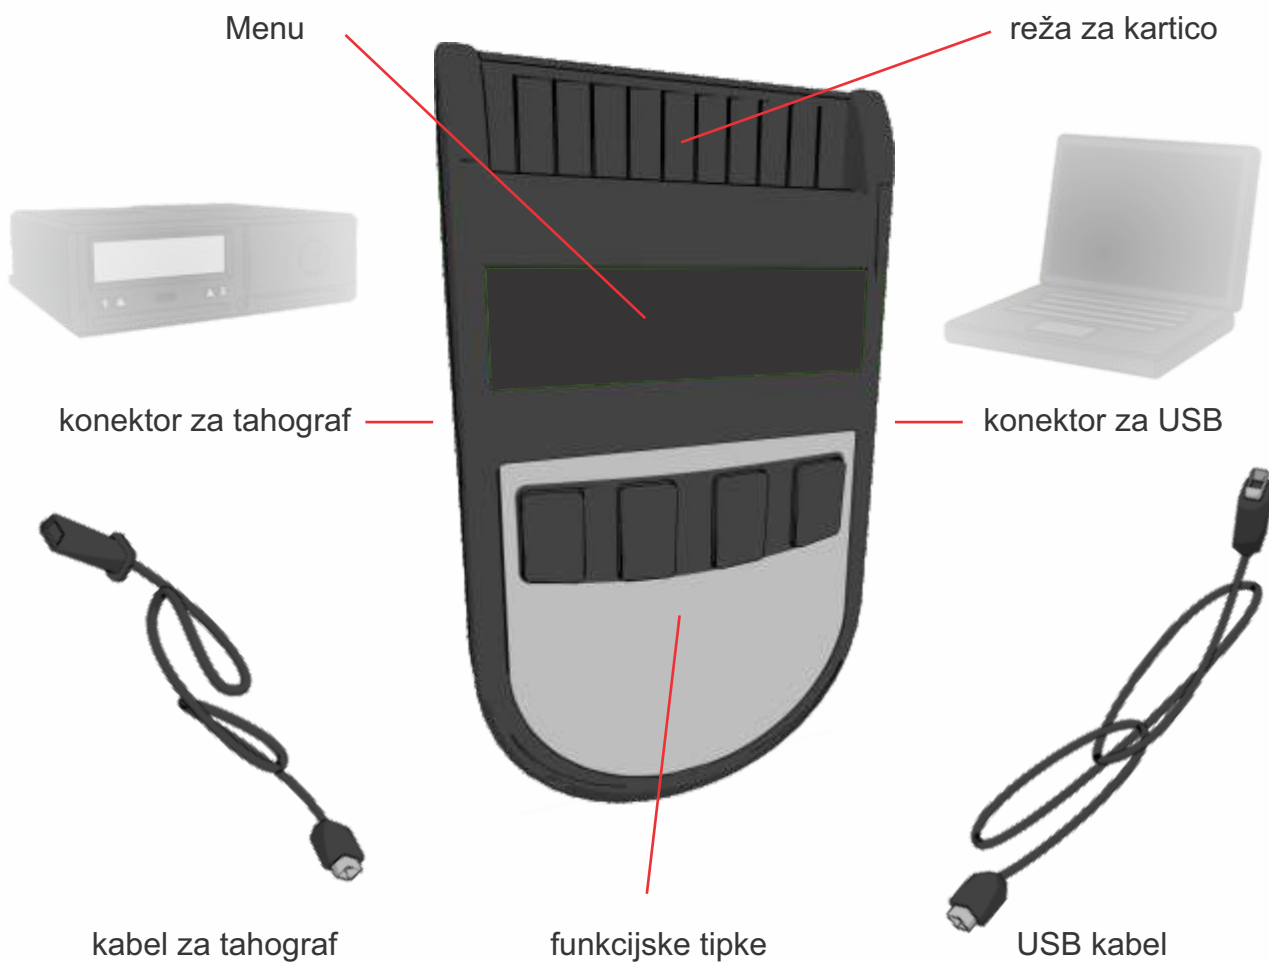

Prenos iz tahografa

Prenos iz kartice voznika

Komponente

Hitra pomoč

Pritisnite in držite
ustrezno tipko za
pomoč.

Namestitev programa

Napravo priključite preko USB vmesnika na računalnik.
Setup datoteka se nahaja na napravi.